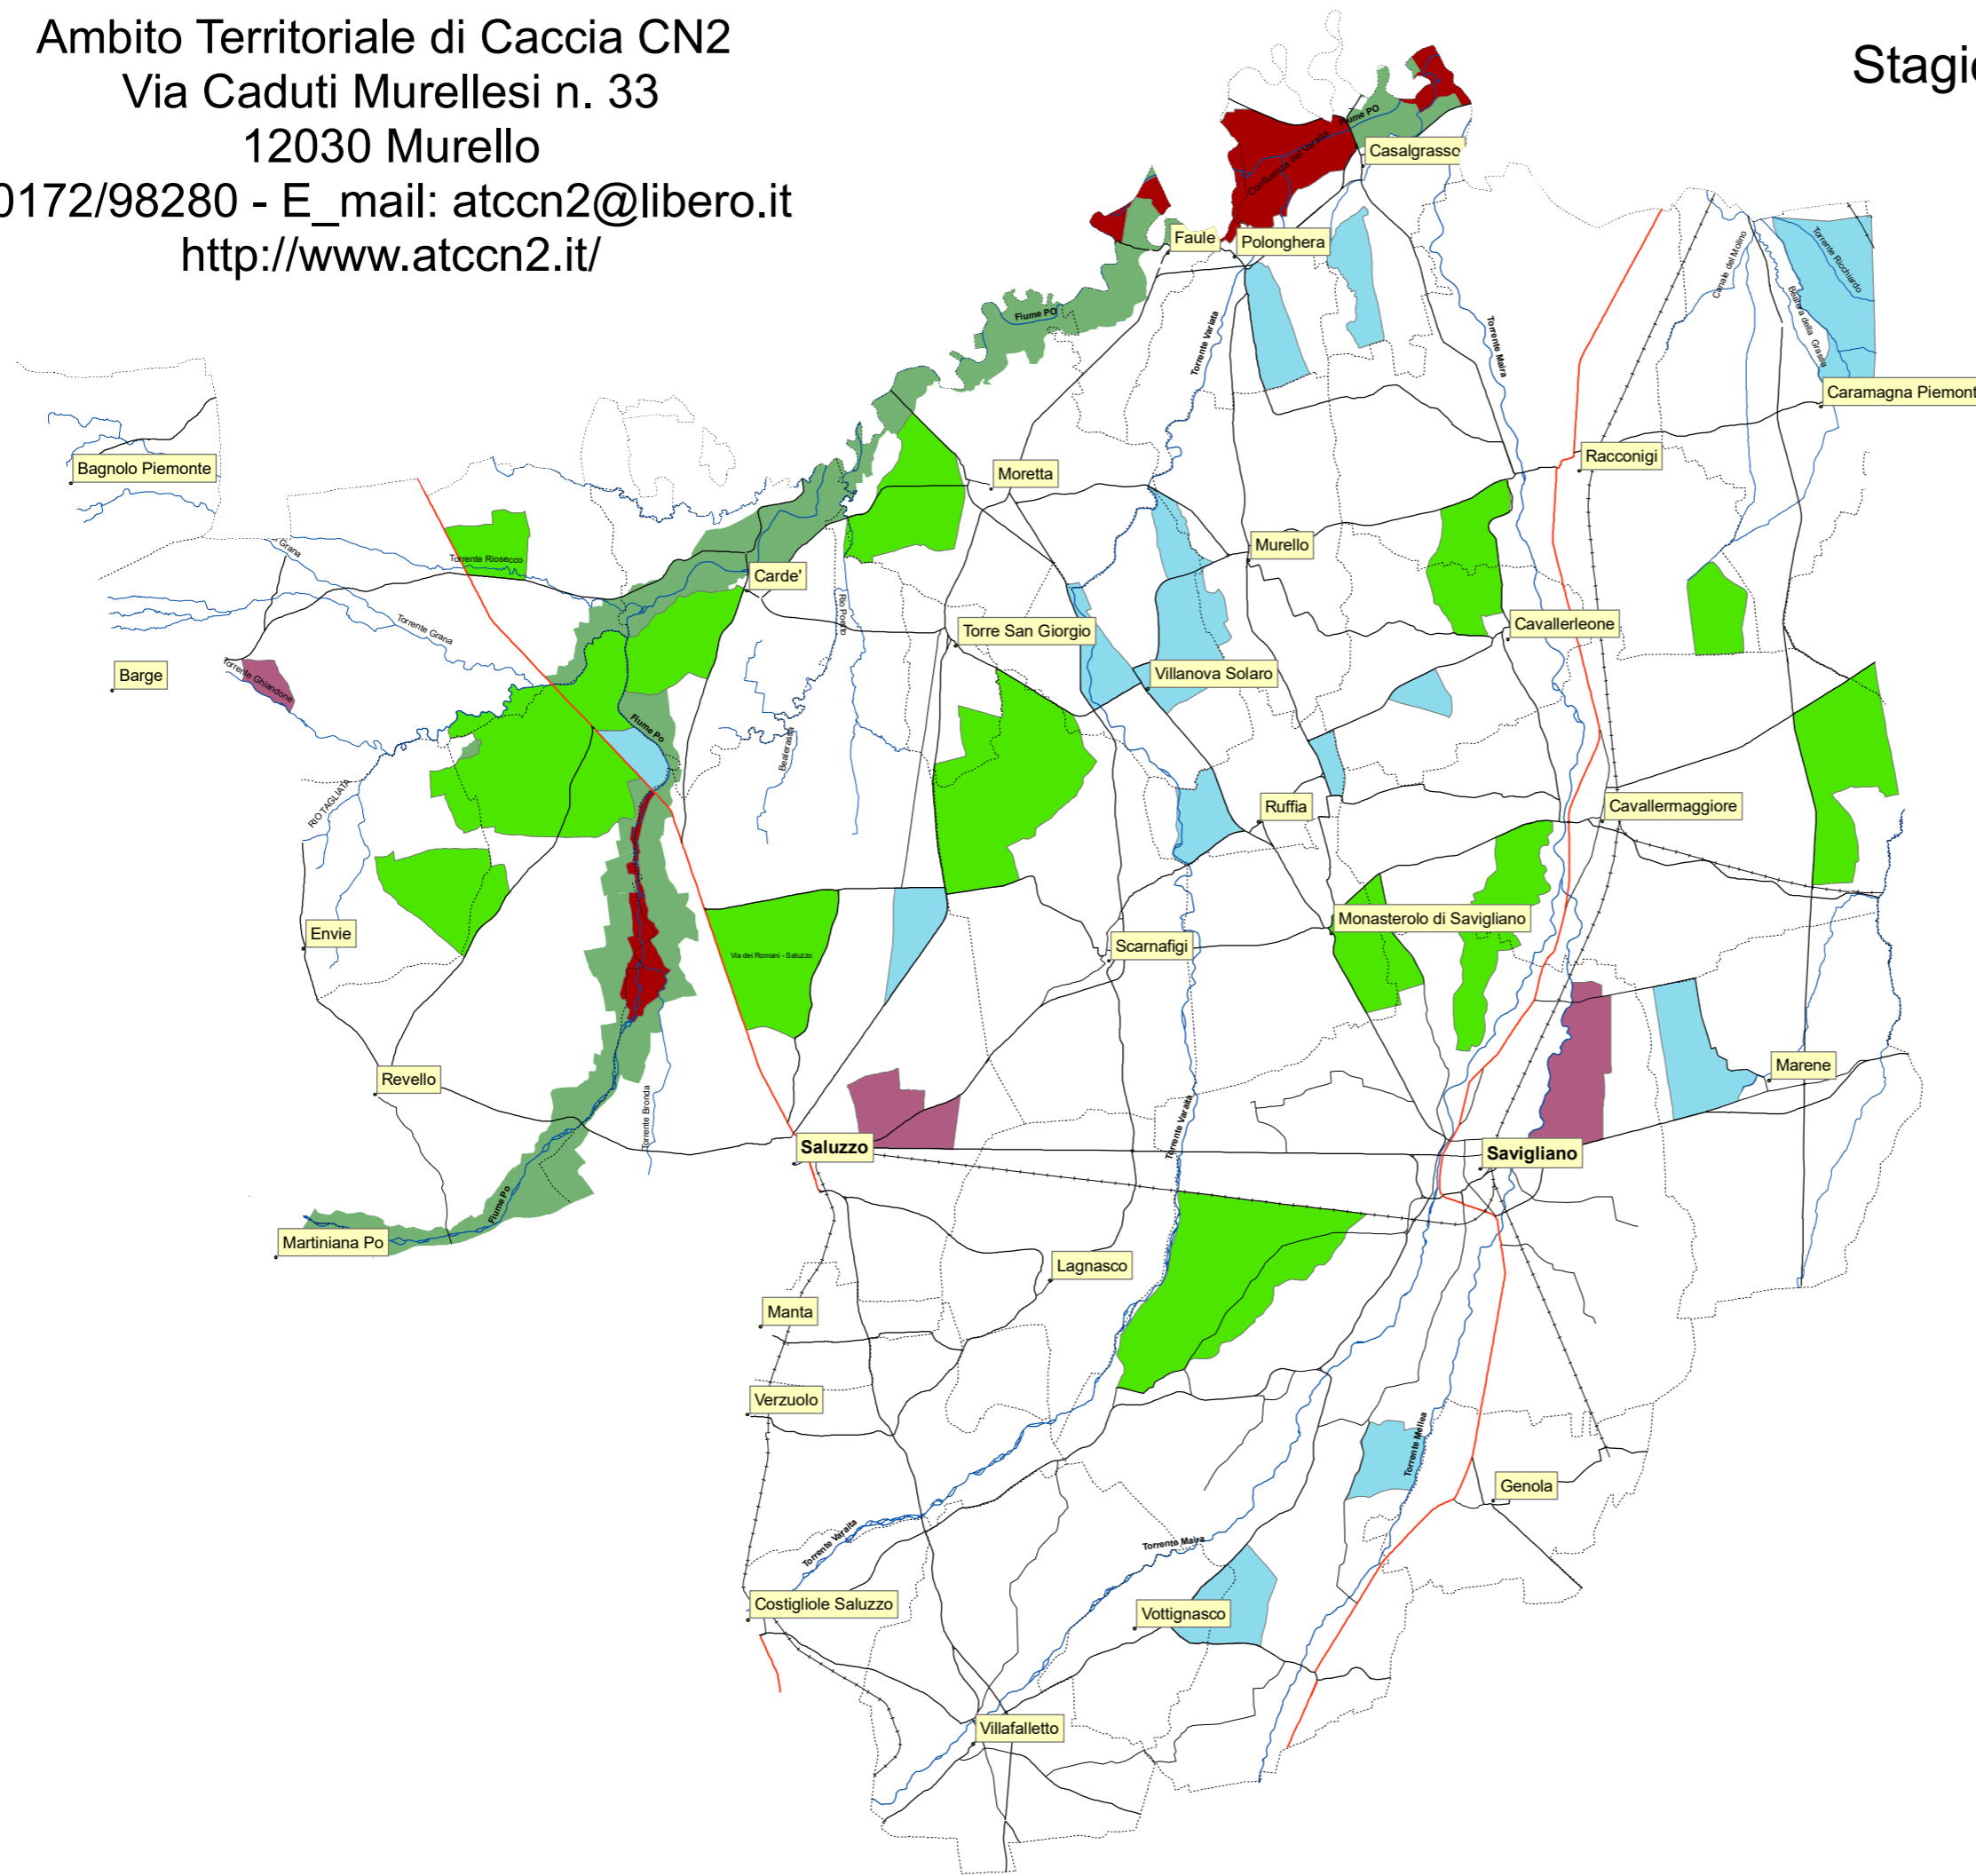

Ambito Territoriale di Caccia CN2

Via Caduti Murelllesi n. 33

12030 Murello

0172/98280 - E_mail: atccn2@libero.it

<http://www.atccn2.it/>

Stagione Venatoria 2017/2018

1:130.000

Legenda

- Comuni principali
- Comuni secondari
- Confini comunali
- Corsi d'acqua principali
- Corsi d'acqua secondari
- Confine ATC CN2
- acs_2017**
- Istituzione**
- Confermata
- Modificata
- Nuova
- Revocata
- Riserva Naturale Speciale
- Area Contigua Fascia Fluviale del Po